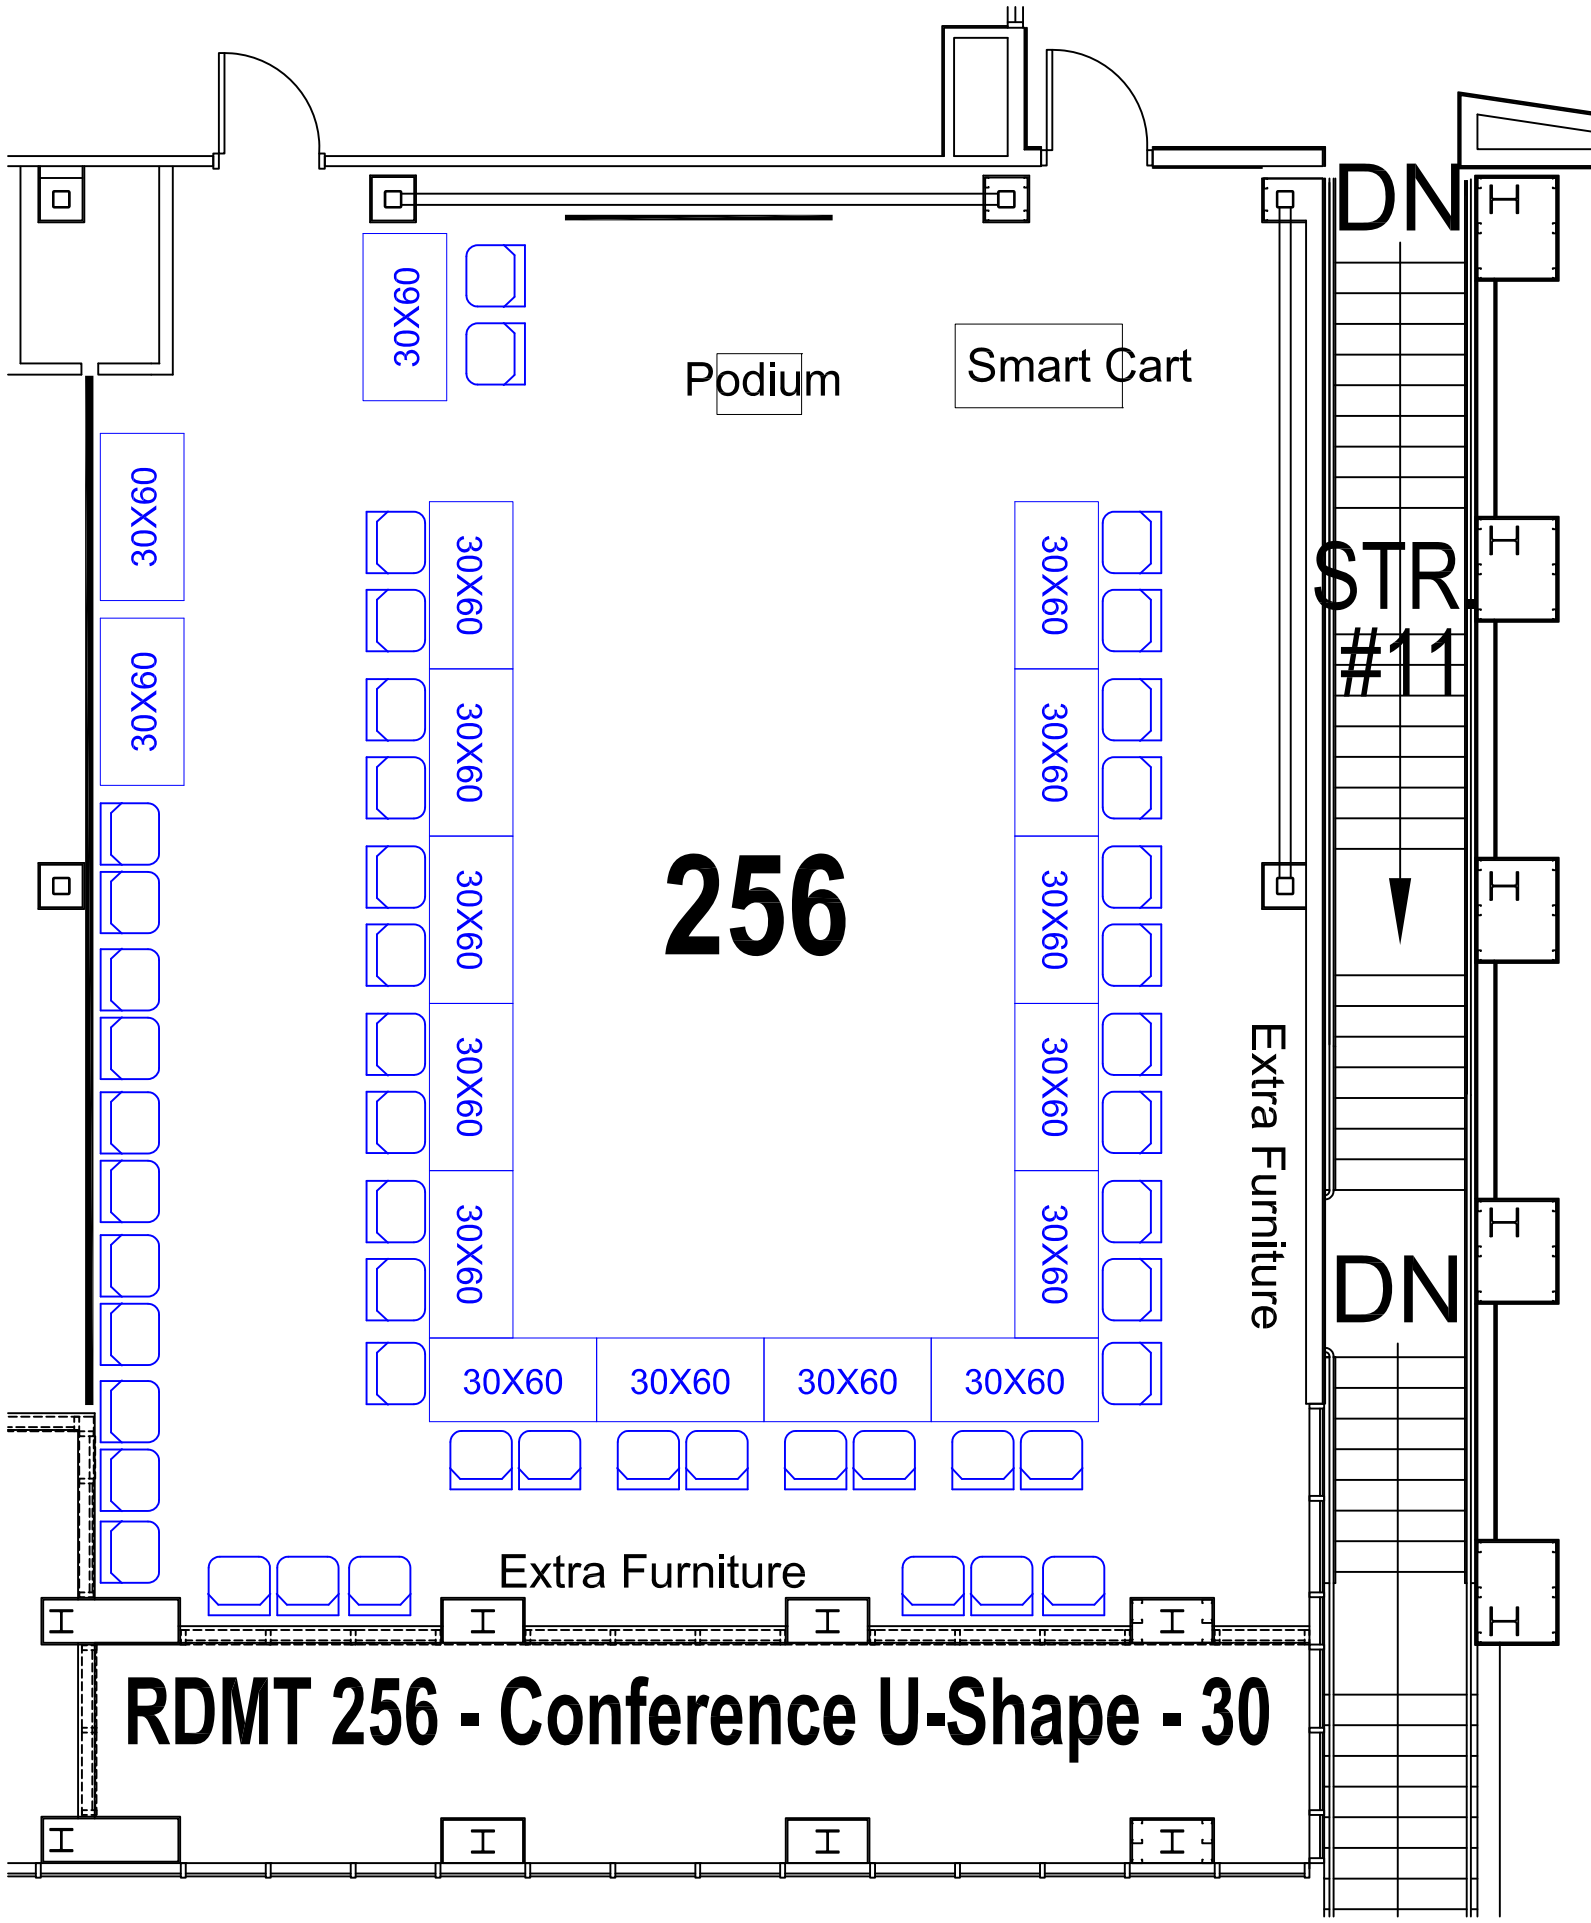

30X60

Podium

Smart Cart

DN

STR #11

Extra Furniture

DN

Extra Furniture

30X60

30X60

30X60

30X60

30X60

30X60

30X60

30X60

30X60

30X90

256

DN

**STR
#11**

DN

Podium

Smart Cart

Extra Furniture

Extra Furniture

RDMT 256 - Conference U-Shape - 30

30X60

30X60

30X60

30X60

30X60