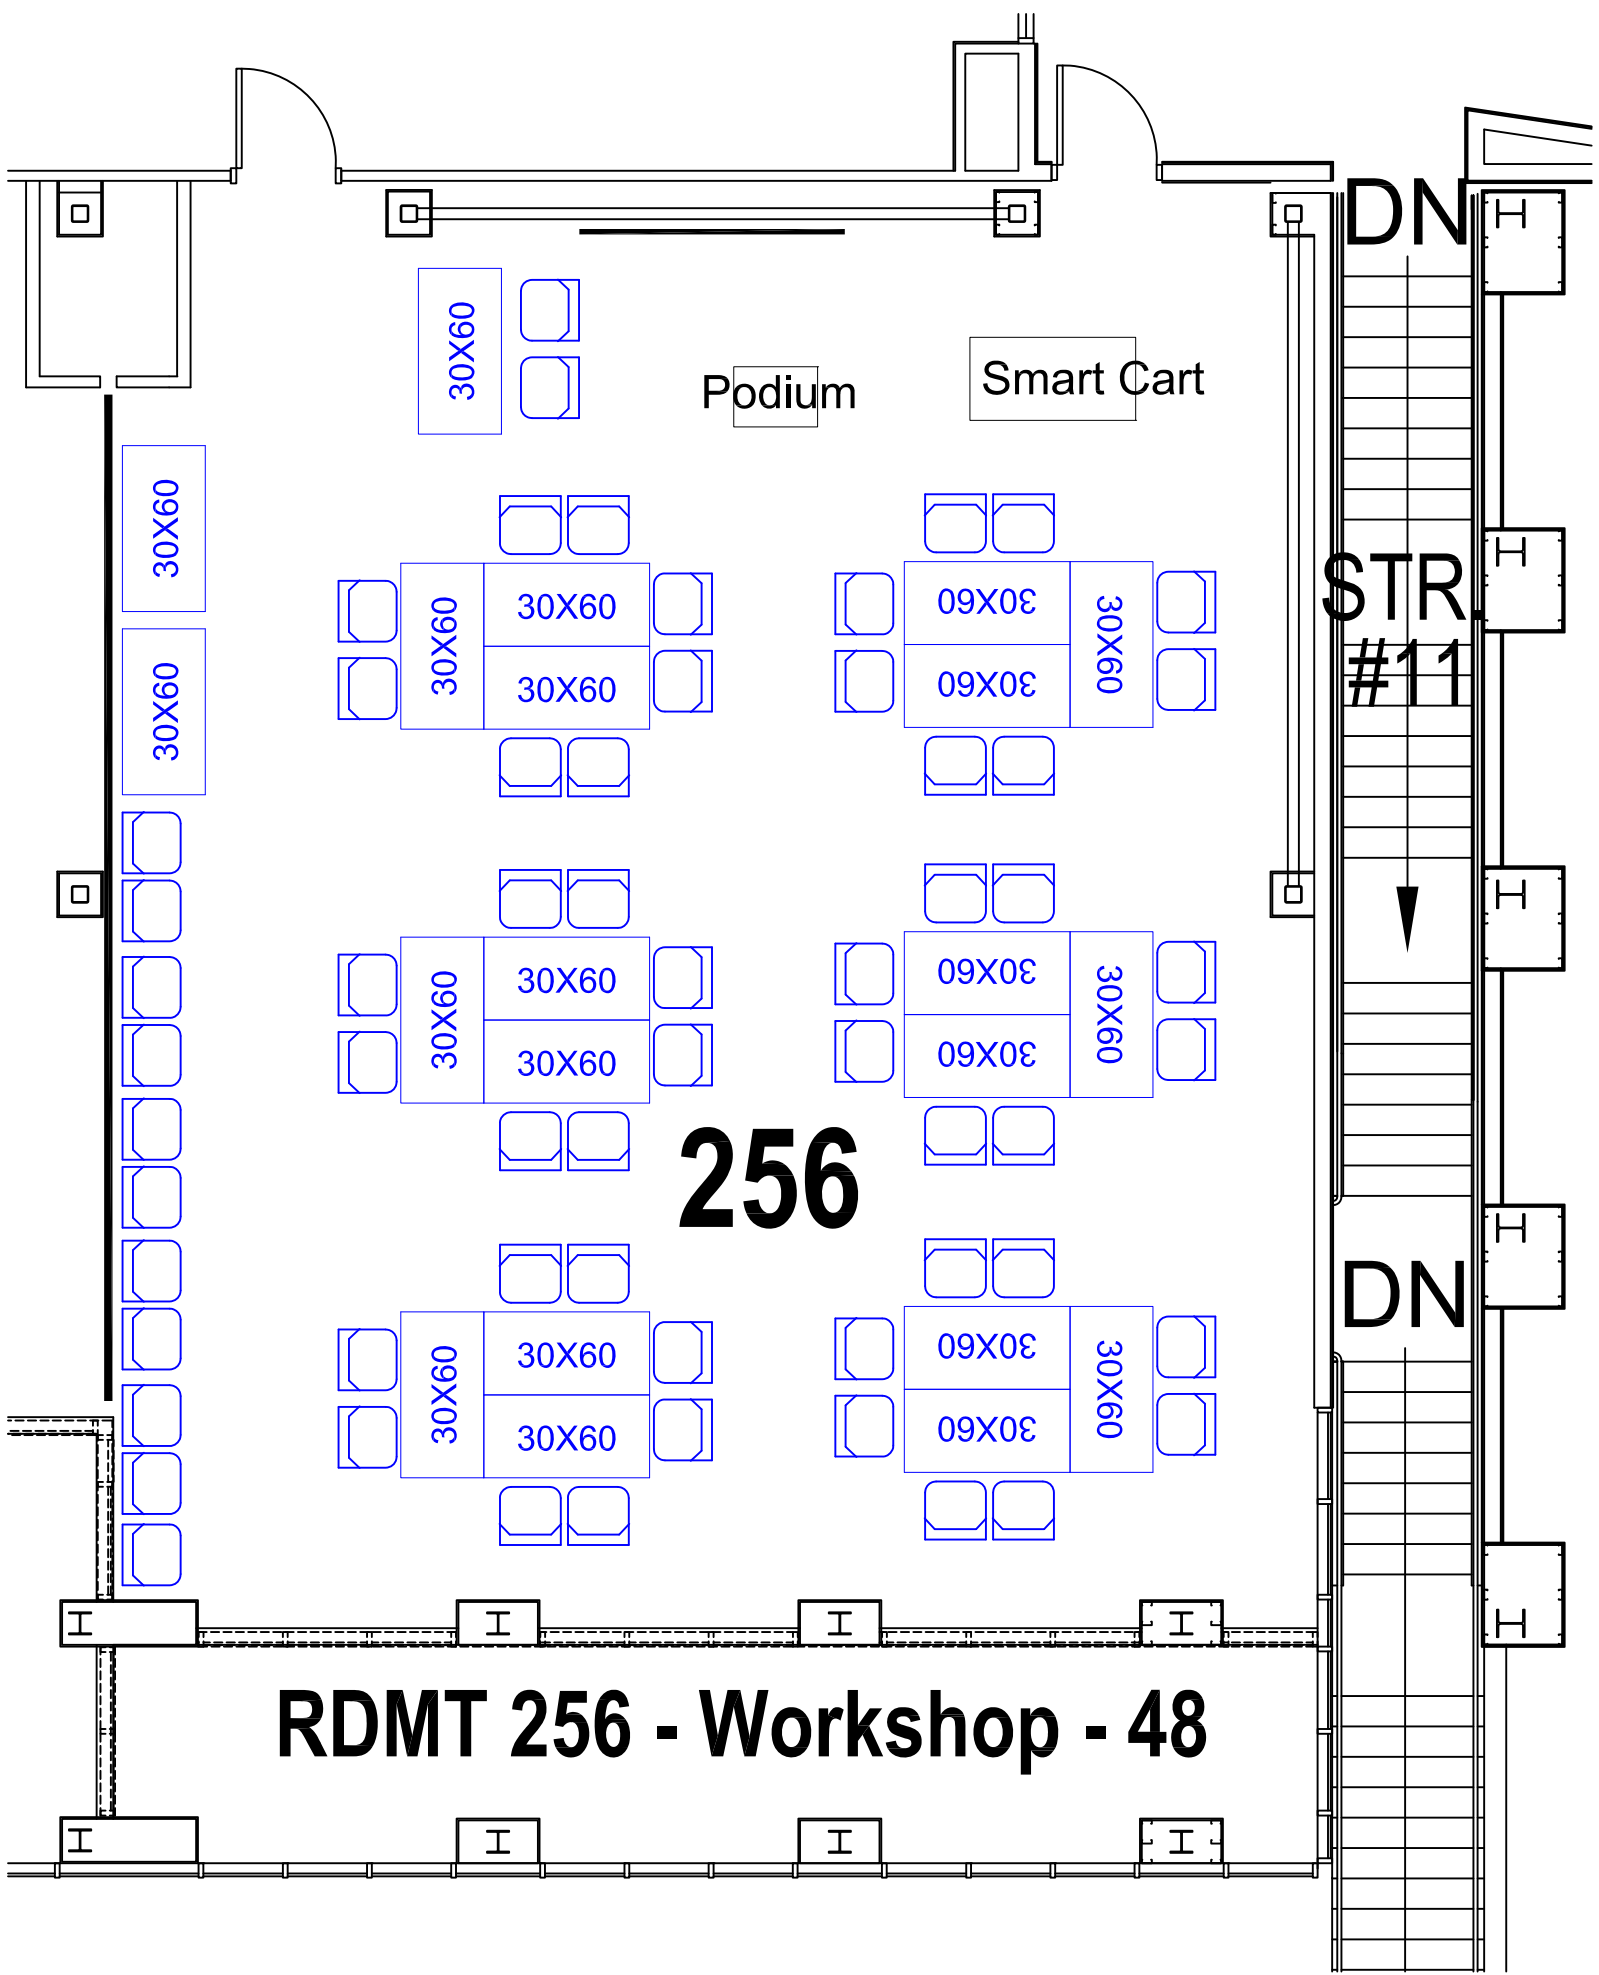

30X60

Podium

Smart Cart

30X60

30X60

30X60
30X60
30X60

09X0E
30X60
30X60
30X60

30X60
30X60
30X60

09X0E
30X60
30X60
30X60

256

30X60
30X60
30X60

09X0E
30X60
30X60
30X60

DN

STR
#11

DN

RDMT 256 - Workshop - 48

I

I

I

I

I

I

I

I